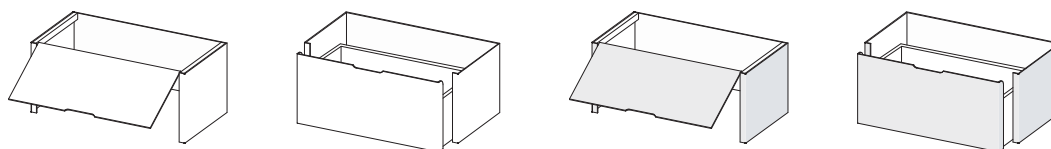

auf alle
Schubladen
Klappenfächer
Zwischen-
böden

20%
Rabatt

bis
4.4.21

T31

Fächer und Schubladen – Regaltiefe 31 cm

	Klappenfach weiss		Schublade weiss		Klappenfach Alu eloxiert		Schublade Alu eloxiert	
	36 / 48 cm	60 cm	36 / 48 cm	60 cm	36 / 48 cm	60 cm	36 / 48 cm	60 cm
Fachbreite	36 / 48 cm	60 cm	36 / 48 cm	60 cm	36 / 48 cm	60 cm	36 / 48 cm	60 cm
Fachhöhe S = 21.4 cm	245.-	260.-	302.-	317.-	292.-	310.-	360.-	377.-
Fachhöhe M = 26.4 cm	251.-	270.-	304.-	322.-	306.-	329.-	371.-	393.-
Fachhöhe L = 36.4 cm	274.-	301.-	322.-	349.-	334.-	367.-	393.-	425.-

Material: Aluminiumverbundplatten eloxiert oder weiss – sowie in Wunschfarben lackiert: Preis auf Anfrage
Schubladen mit Vollauszügen
Klappenfächer mit einschiebbarer Klappe

T41

Fächer und Schubladen – Regaltiefe 41 cm

	Klappenfach weiss		Schublade weiss		Klappenfach Alu eloxiert		Schublade Alu eloxiert	
	36 / 48 cm	60 cm	36 / 48 cm	60 cm	36 / 48 cm	60 cm	36 / 48 cm	60 cm
Fachbreite	36 / 48 cm	60 cm	36 / 48 cm	60 cm	36 / 48 cm	60 cm	36 / 48 cm	60 cm
Fachhöhe S = 21.4 cm	252.-	266.-	315.-	333.-	300.-	317.-	375.-	396.-
Fachhöhe M = 26.4 cm	259.-	277.-	321.-	340.-	316.-	338.-	391.-	415.-
Fachhöhe L = 36.4 cm	285.-	312.-	347.-	371.-	348.-	380.-	423.-	453.-