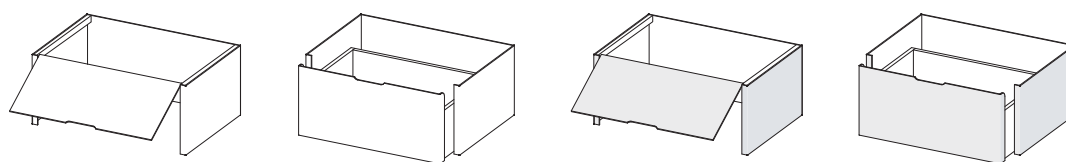

auf alle
Schubladen
Klappenfächer
Zwischen-
böden

20%
Rabatt

bis
4.4.21

T31

Fächer und Schubladen – Regaltiefe 31 cm

	Klappenfach weiss		Schublade weiss		Klappenfach Alu eloxiert		Schublade Alu eloxiert	
	36 / 48 cm	60 cm	36 / 48 cm	60 cm	36 / 48 cm	60 cm	36 / 48 cm	60 cm
Fachbreite	36 / 48 cm	60 cm	36 / 48 cm	60 cm	36 / 48 cm	60 cm	36 / 48 cm	60 cm
Fachhöhe S = 21.4 cm	245.-	260.-	302.-	317.-	292.-	310.-	360.-	377.-
Fachhöhe M = 26.4 cm	251.-	270.-	304.-	322.-	306.-	329.-	371.-	393.-
Fachhöhe L = 36.4 cm	274.-	301.-	322.-	349.-	334.-	367.-	393.-	425.-

Material: Aluminiumverbundplatten eloxiert oder weiss – sowie in Wunschfarben lackiert: Preis auf Anfrage
Schubladen mit Vollauszügen
Klappenfächer mit einschiebbarer Klappe

T41

Fächer und Schubladen – Regaltiefe 41 cm

	Klappenfach weiss		Schublade weiss		Klappenfach Alu eloxiert		Schublade Alu eloxiert	
	36 / 48 cm	60 cm	36 / 48 cm	60 cm	36 / 48 cm	60 cm	36 / 48 cm	60 cm
Fachbreite	36 / 48 cm	60 cm	36 / 48 cm	60 cm	36 / 48 cm	60 cm	36 / 48 cm	60 cm
Fachhöhe S = 21.4 cm	252.-	266.-	315.-	333.-	300.-	317.-	375.-	396.-
Fachhöhe M = 26.4 cm	259.-	277.-	321.-	340.-	316.-	338.-	391.-	415.-
Fachhöhe L = 36.4 cm	285.-	312.-	347.-	371.-	348.-	380.-	423.-	453.-