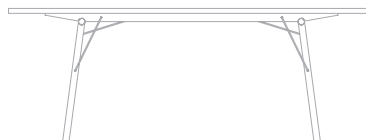

Preise CHF inkl. MWST 8.1%
aktualisiert am 4.4.2025