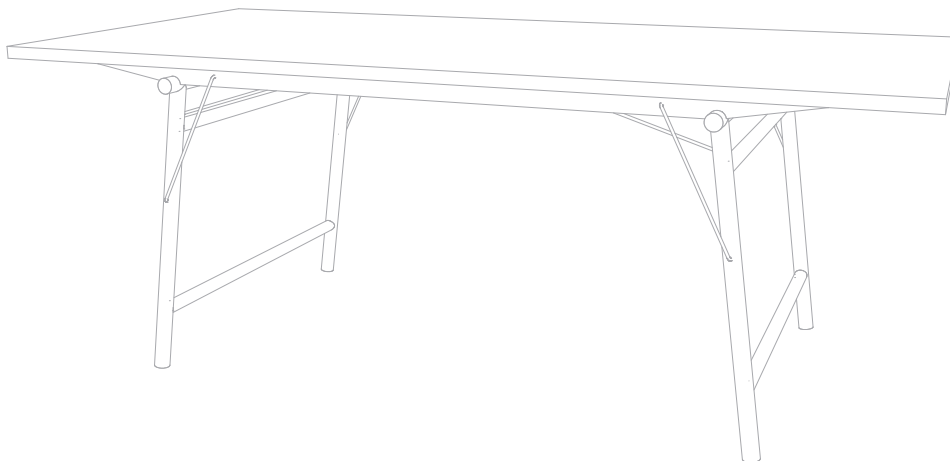

STM2 TISCH LILLY

Preisliste

Preis inkl. MWST 8.1%

Masse Tischblatt: T 80 x B 160 cm*
Masse Untergestell: H 74 x B 160 x T 80 cm*

Material
Tischblatt: Birkenperrholz 22 mm
Tischgestell: Esche massiv, Bügel aus geschliffenem Edelstahl

Design: THISMADE

STM2 LILLY Tischgestell Esche natur
STM2 LILLY Tischgestell Esche schwarz gebeizt und gewachst

CHF 630.-
CHF 700.-

Tischblatt Birkenperrholz weiss beschichtet
Tischblatt Birkenperrholz mit Linoleum belegt (Forbo Farbpalette)