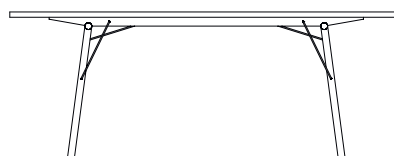

Preisliste aktualisiert am 1.1.2024