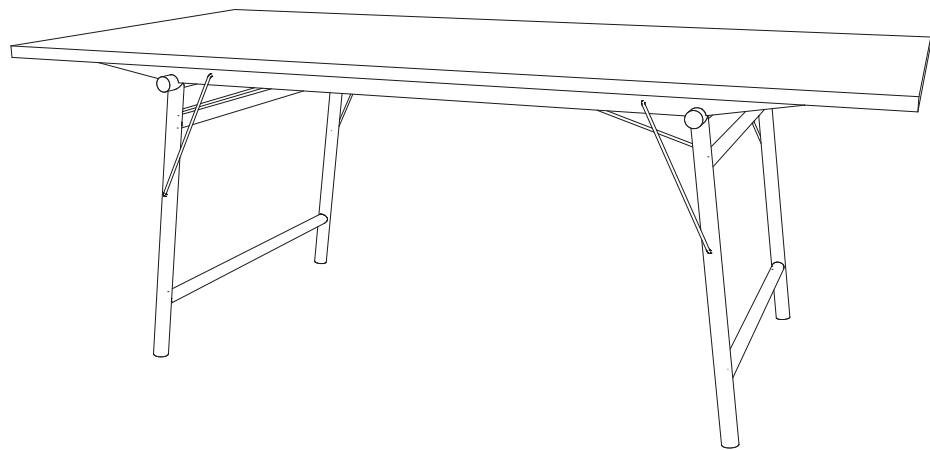

LILLY TISCH

Preisliste

Preis inkl. MWST 8.1%

Masse Tischblatt B/T = 80 x 160
Untergestell H/B/T = 74 x 160 x 80 cm,

Material Tischblatt: Birkenperrholz 22 mm
Tischgestell: Esche massiv, Bügel aus geschliffenem Edelstahl

Design: THISMADE

Tischgestell Esche natur
Tischgestell Esche schwarz gebeizt und gewachst

CHF 630.-
CHF 700.-

Tischblatt Birkenperrholz weiss beschichtet
Tischblatt Birkenperrholz mit Linoleum belegt (Forbo Farbpalette)