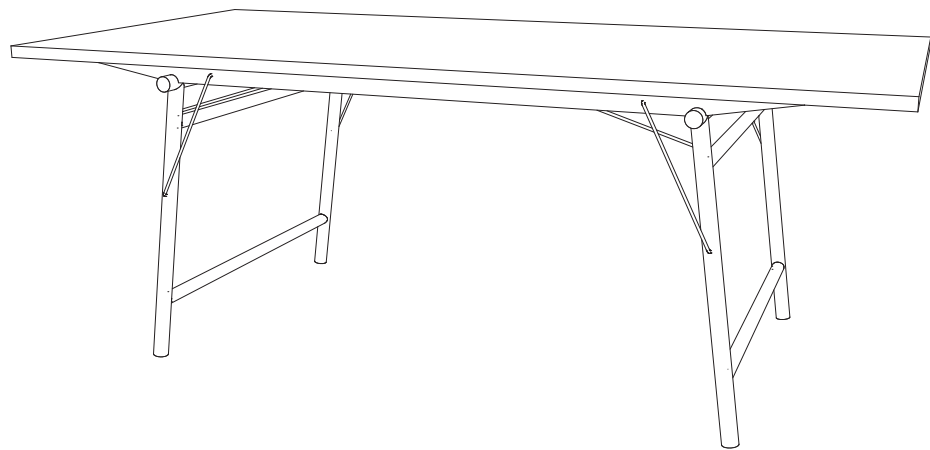

## LILLY TISCH

Preisliste

Wir fertigen auf Bestellung an; gerne offerieren wir Ihren individuellen LILLY-Tisch

Preis inkl. MWST 8.1%

Preisbeispiel:

Masse Tischblatt B x T = 160 x 80 x 18 mm plus 2 mm Linoleum  
Untergestell H x B x T = 74 x 140 x 70 cm,

Material Tischblatt: Birkenperrholz  
Tischgestell: Esche massiv, Bügel aus geschliffenem Edelstahl

Design: THISMADE

Tischgestell Esche natur  
Tischgestell Esche schwarz gebeizt und gewachst

CHF 630.-  
CHF 700.-