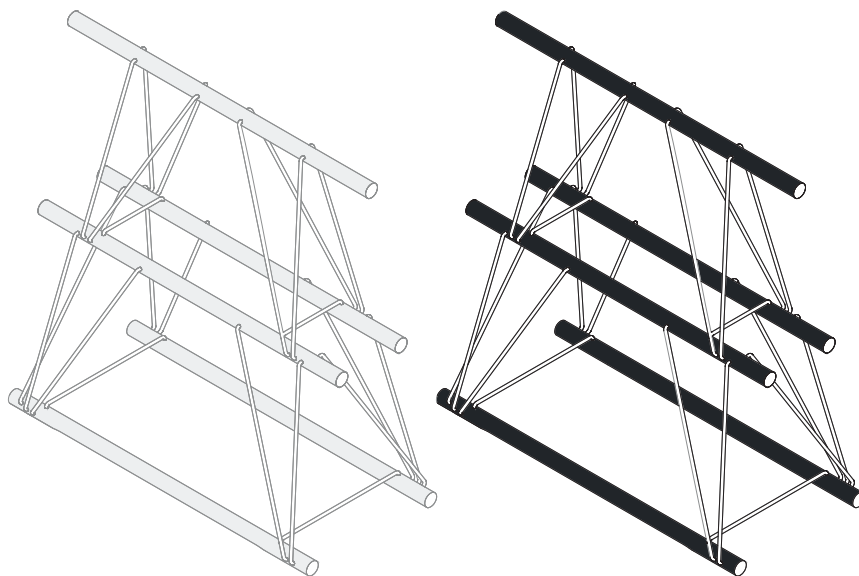

## STM2 TISCHBÖCKE

Preisliste

Preis inkl. MWST 8.1%

Masse H 72 x B 32.5 x T 70 cm

Material:

Esche massiv gewachst natur oder schwarz, geschliffener Edelstahl

Design: THISMADE

Option: Zeitschriftenablage aus Leinen

Tischböcke Esche massiv, natur gewachst, Paar  
Tischböcke Esche massiv, geschwärzt, gewachst, Paar  
Zeitschriftenablage, Stück

CHF 490.-  
CHF 530.-  
CHF 110.-

Preise CHF inkl. MWST 8.1%  
aktualisiert am 4.4.2025